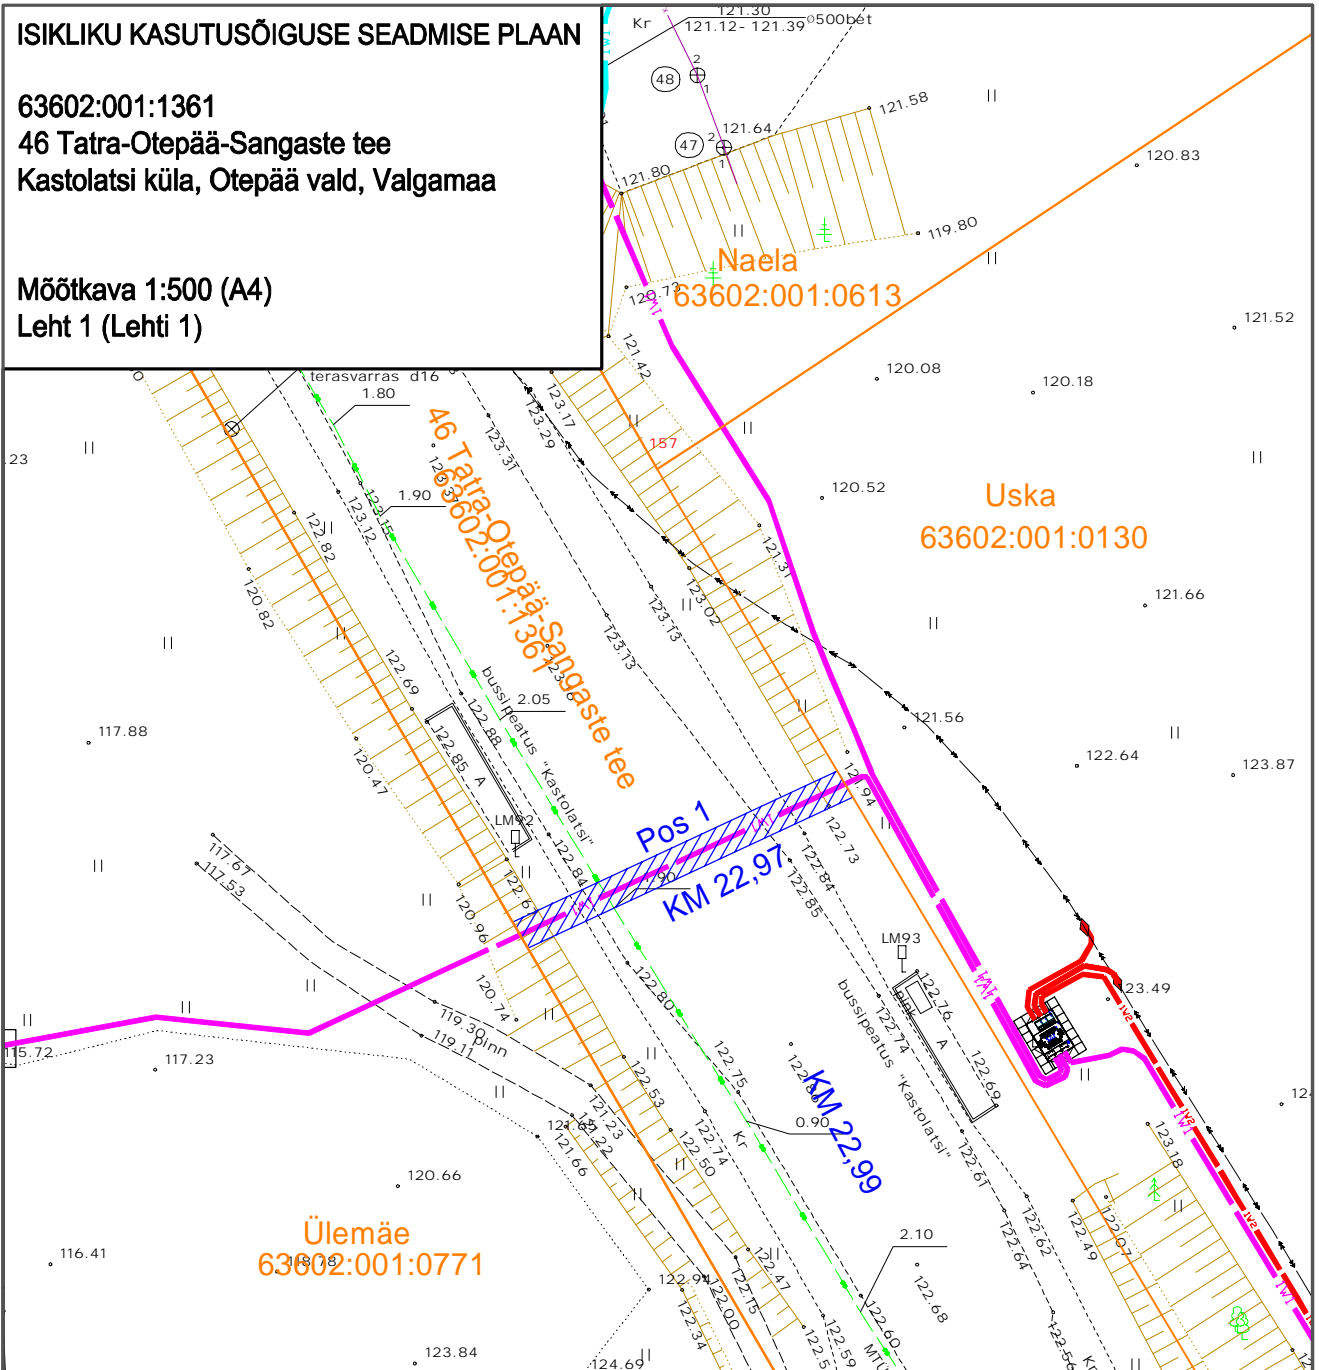

ISIKLIKU KASUTUSÕIGUSE SEADMISE PLAAN

63602:001:1361
 46 Tatra-Otepää-Sangaste tee
 Kastolatsi küla, Otepää vald, Valgamaa

Möötkava 1:500 (A4)
 Leht 1 (Lehti 1)

Jrk nr	IKÕ ala Pos nr (plaanil)	Kinnistu registria number	Katastriüksuse tunnus, nimi ja sihtotstarve	Asukoht riigitee suhtes (nr ja nimi) (lõigu algus ja lõpp km)	Ala pindala m ²
1.	Pos 1	7469550	63602:001:1361; transpordimaa	46 Tatra-Otepää-Sangaste tee km 22,97	47

Tingmärgid

- projektitud 0,4kV maakaabelliin
- katastripiir
- isikliku kasutusõiguse seadmise ala